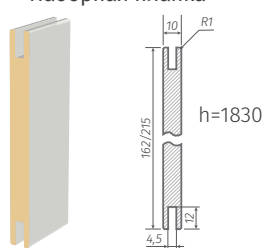

Доборная планка

категория	100	150	200
К*1			
К*2			
К*3			
К*4			

Стоевая цага

категория	
К*1	
К*2	
К*3	
К*4	

Наличник прямоугольный

категория	
К*1	
К*2	
К*3	
К*4	

Коробочный брус прямоугольный

категория	
К*1	
К*2	
К*3	
К*4	

Доборная планка прямоугольная

категория	100	150	200
К*1			
К*2			
К*3			
К*4			

Поперечная планка

категория	
К*1	
К*2	
К*3	
К*4	

Наборная планка

категория	162	215
К*1		
К*2		
К*3		
К*4		

Притворная планка

категория	
К*1	
К*2	
К*3	
К*4	

Плинтус

категория	крепление
К*1	
К*2	
К*3	
К*4	

Размеры дверного полотна:

Стандарт
 ширина: 400/600/700/800/900 мм
 высота: 2000 мм
 толщина: 36 мм

Нестандарт +20%

Можно заказывать полотна нестандартного размера с шагом 1 см, как по высоте, но не более 2040 мм, так и по ширине, но не более 1050 мм