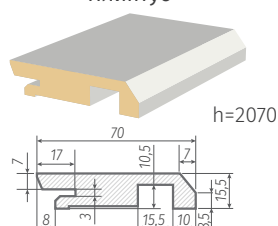

Доборная планка

категория	100	150	200
К*1			
К*2			
К*3			
К*4			

Стоевая цага

категория	
К*1	
К*2	
К*3	
К*4	

Наличник прямоугольный

категория	
К*1	
К*2	
К*3	
К*4	

Коробочный брус прямоугольный

категория	
К*1	
К*2	
К*3	
К*4	

Доборная планка прямоугольная

категория	100	150	200
К*1			
К*2			
К*3			
К*4			

Поперечная планка

категория	
К*1	
К*2	
К*3	
К*4	

Наборная планка

категория	162	215
К*1		
К*2		
К*3		
К*4		

Притворная планка

категория	
К*1	
К*2	
К*3	
К*4	

Плинтус

категория	крепление
К*1	
К*2	
К*3	
К*4	

Размеры дверного полотна:

Стандарт
 ширина: 400/600/700/800/900 мм
 высота: 2000 мм
 толщина: 36 мм

Нестандарт +20%

Можно заказывать полотна нестандартного размера с шагом 1 см, как по высоте, но не более 2040 мм, так и по ширине, но не более 1050 мм