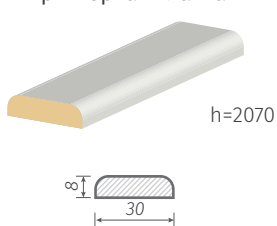

Доборная планка

категория	100	150	200
К*1			
К*2			
К*3			
К*4			

Стоевая цага

категория	
К*1	
К*2	
К*3	
К*4	

Наличник прямоугольный

категория	
К*1	
К*2	
К*3	
К*4	

Коробочный брус прямоугольный

категория	
К*1	
К*2	
К*3	
К*4	

Доборная планка прямоугольная

категория	100	150	200
К*1			
К*2			
К*3			
К*4			

Поперечная планка

категория	
К*1	
К*2	
К*3	
К*4	

Наборная планка

категория	162	215
К*1		
К*2		
К*3		
К*4		

Притворная планка

категория	
К*1	
К*2	
К*3	
К*4	

Плинтус

категория	крепление
К*1	
К*2	
К*3	
К*4	

Размеры дверного полотна:

Стандарт
 ширина: 400/600/700/800/900 мм
 высота: 2000 мм
 толщина: 36 мм

Нестандарт +20%

Можно заказывать полотна нестандартного размера с шагом 1 см, как по высоте, но не более 2040 мм, так и по ширине, но не более 1050 мм